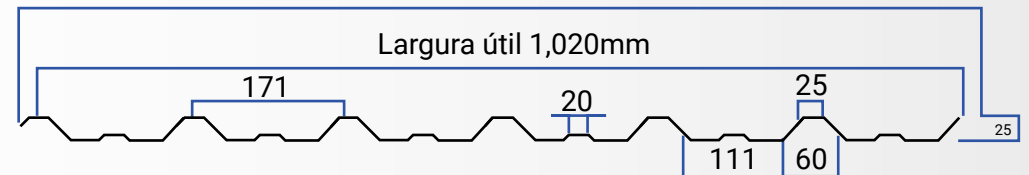

Trapézio GA25/1020

Largura total 1,050mm

Largura útil 1,020mm