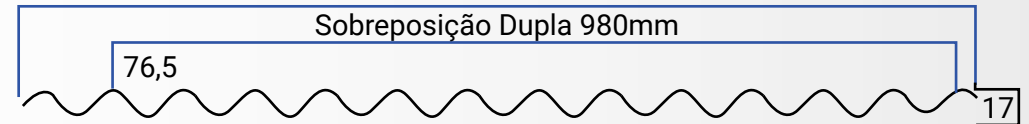

## Ondulada 17/100

Largura total 1,100mm

Sobreposição Dupla 980mm