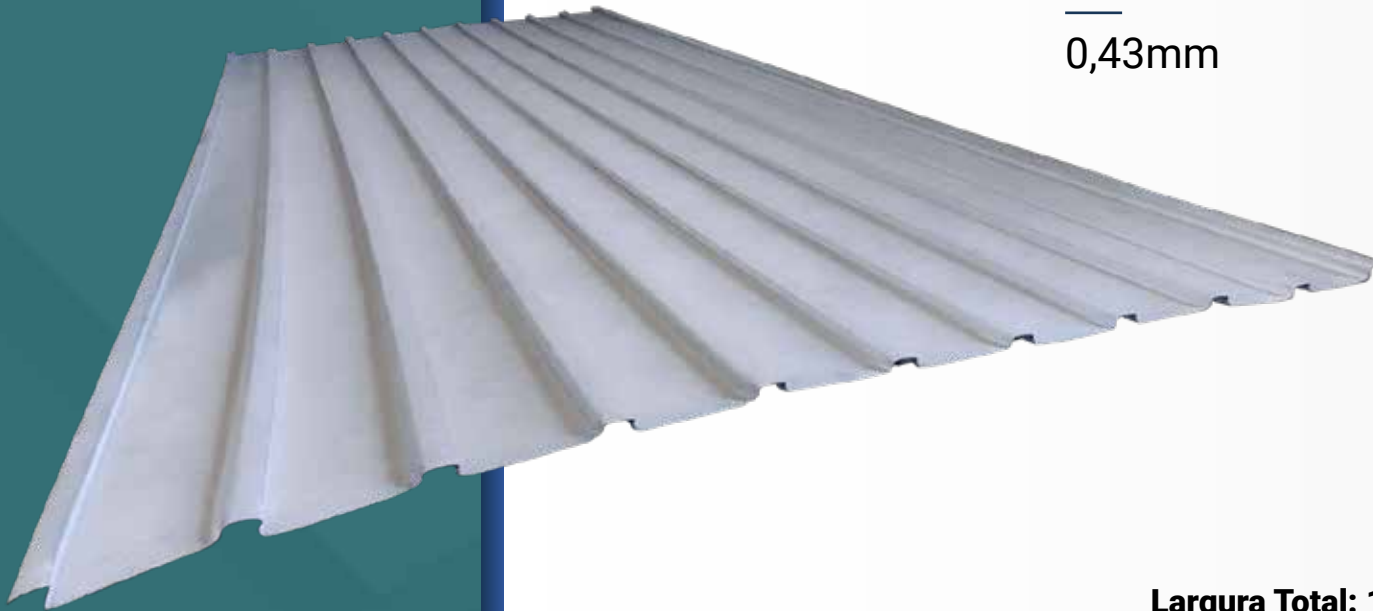

# Painel Lambril

Espessuras

0,43mm

Modelo

Liso

**Largura Total: 1020 mm**

**Largura Útil: 1000 mm**