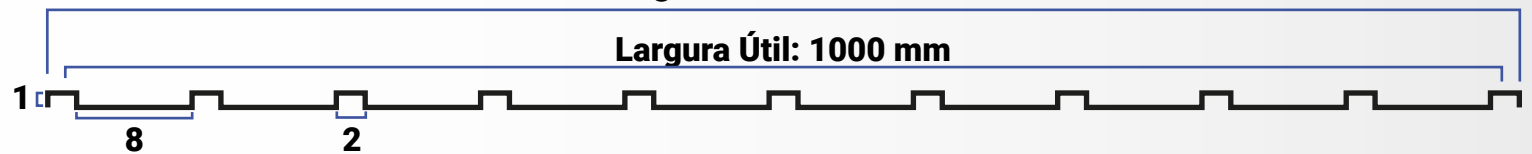

# Painel Lambril

Espessuras

0,43mm

Modelo

Liso

**Largura Total: 1020 mm**

**Largura Útil: 1000 mm**