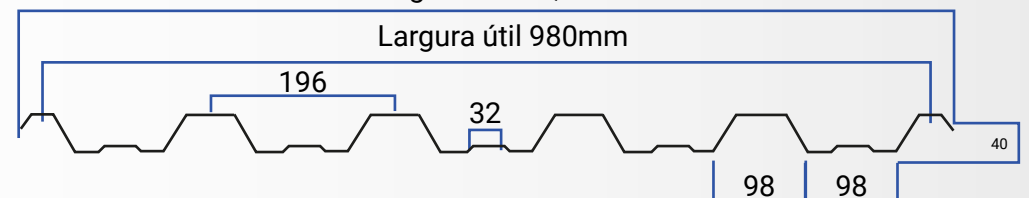

Trapézio GA40/980

Largura total 1,032mm

Largura útil 980mm